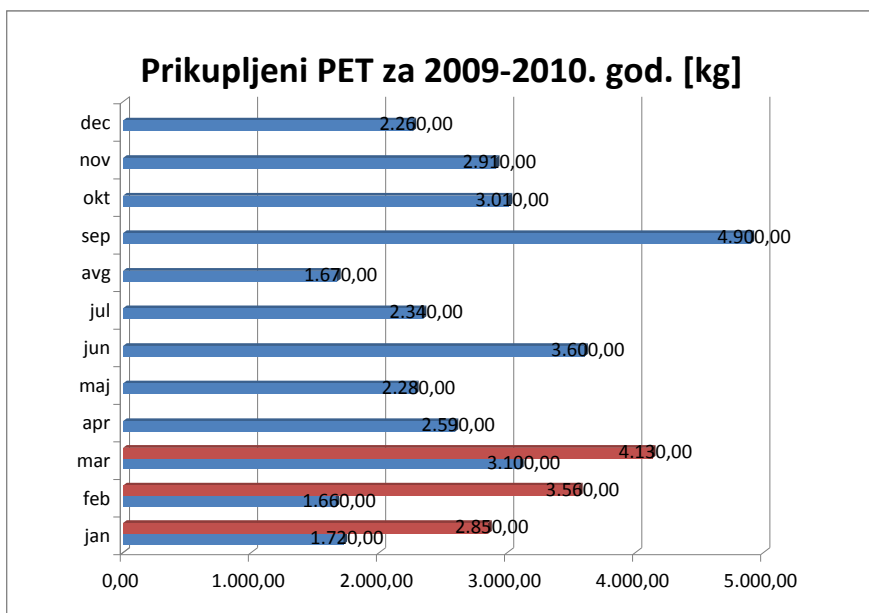

Napomena: Uvođenjem dodatnih 41 kontejner u februaru 2010. god. (od 142 na 183), povećano je prikupljanje PET-a za: