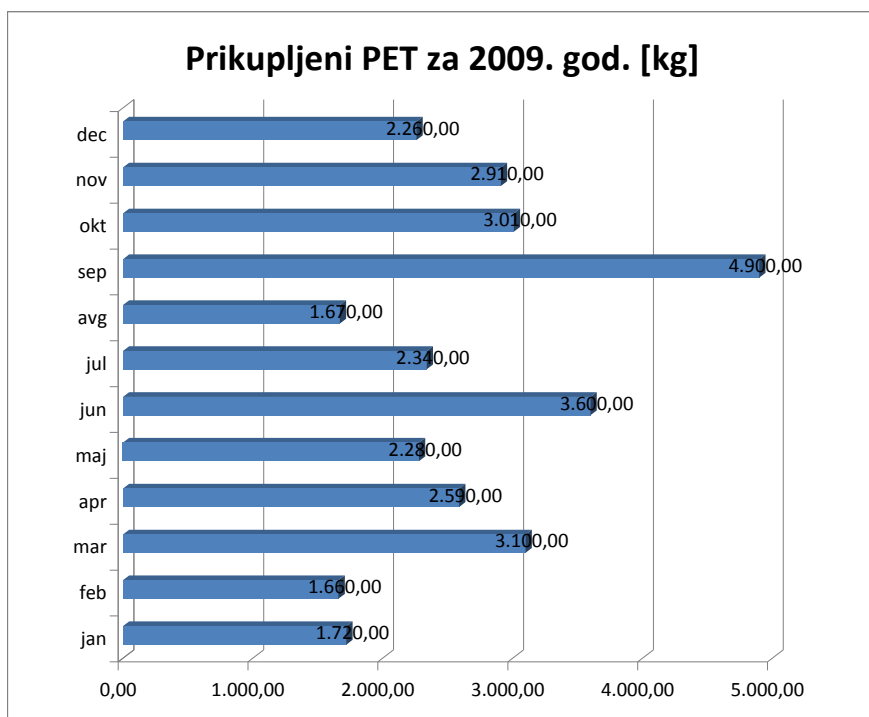

PET ambalaža

2009 godina

Mesec	Količina [kg]	Broj kontejnera	Prosek [kg]
jan	1.720,00	132	13
feb	1.660,00	132	13
mar	3.100,00	132	23
apr	2.590,00	132	20
maj	2.280,00	132	17
jun	3.600,00	132	27
jul	2.340,00	132	18
avg	1.670,00	132	13
sep	4.900,00	142	35
okt	3.010,00	142	21
nov	2.910,00	142	20
dec	2.260,00	142	16
			Prosek /god.
UKUPNO: 32.040,00 kg			20

2010 godina

Mesec	Količina [kg]	Broj kontejnera	Prosek [kg]
jan	2.850,00	142	20
feb	3.560,00	183	19
mar	4.130,00	183	23
apr	0,00	183	0
maj	0,00	183	0
jun	0,00	183	0
jul	0,00	183	0
avg	0,00	183	0
sep	0,00	183	0
okt	0,00	183	0
nov	0,00	183	0
dec	0,00	183	0
			Prosek /god.
UKUPNO: 10.540,00 kg			5

Nedeljno	Količina [kg]	Broj kontejnera
12.1.2010	360	
13.1.2010	500	
14.1.2010	520	
15.1.2010	100	
19.1.2010	490	
20.1.2010	620	
27.1.2010	260	
3.2.2010	600	
4.2.2010	860	
10.2.2010	360	
13.2.2010	900	
18.2.2010	220	
19.2.2010	620	
8.3.2010	350	
9.3.2010	400	
12.3.2010	1320	
22.3.2010	980	
23.3.2010	1080	
1.4.2010	300	

Statistika:		
meseci	procenat	
jan	66	
feb	114	
mar	33	
apr	-100	
maj	-100	
jun	-100	
jul	-100	
avg	-100	
sep	-100	
okt	-100	
nov	-100	
dec	-100